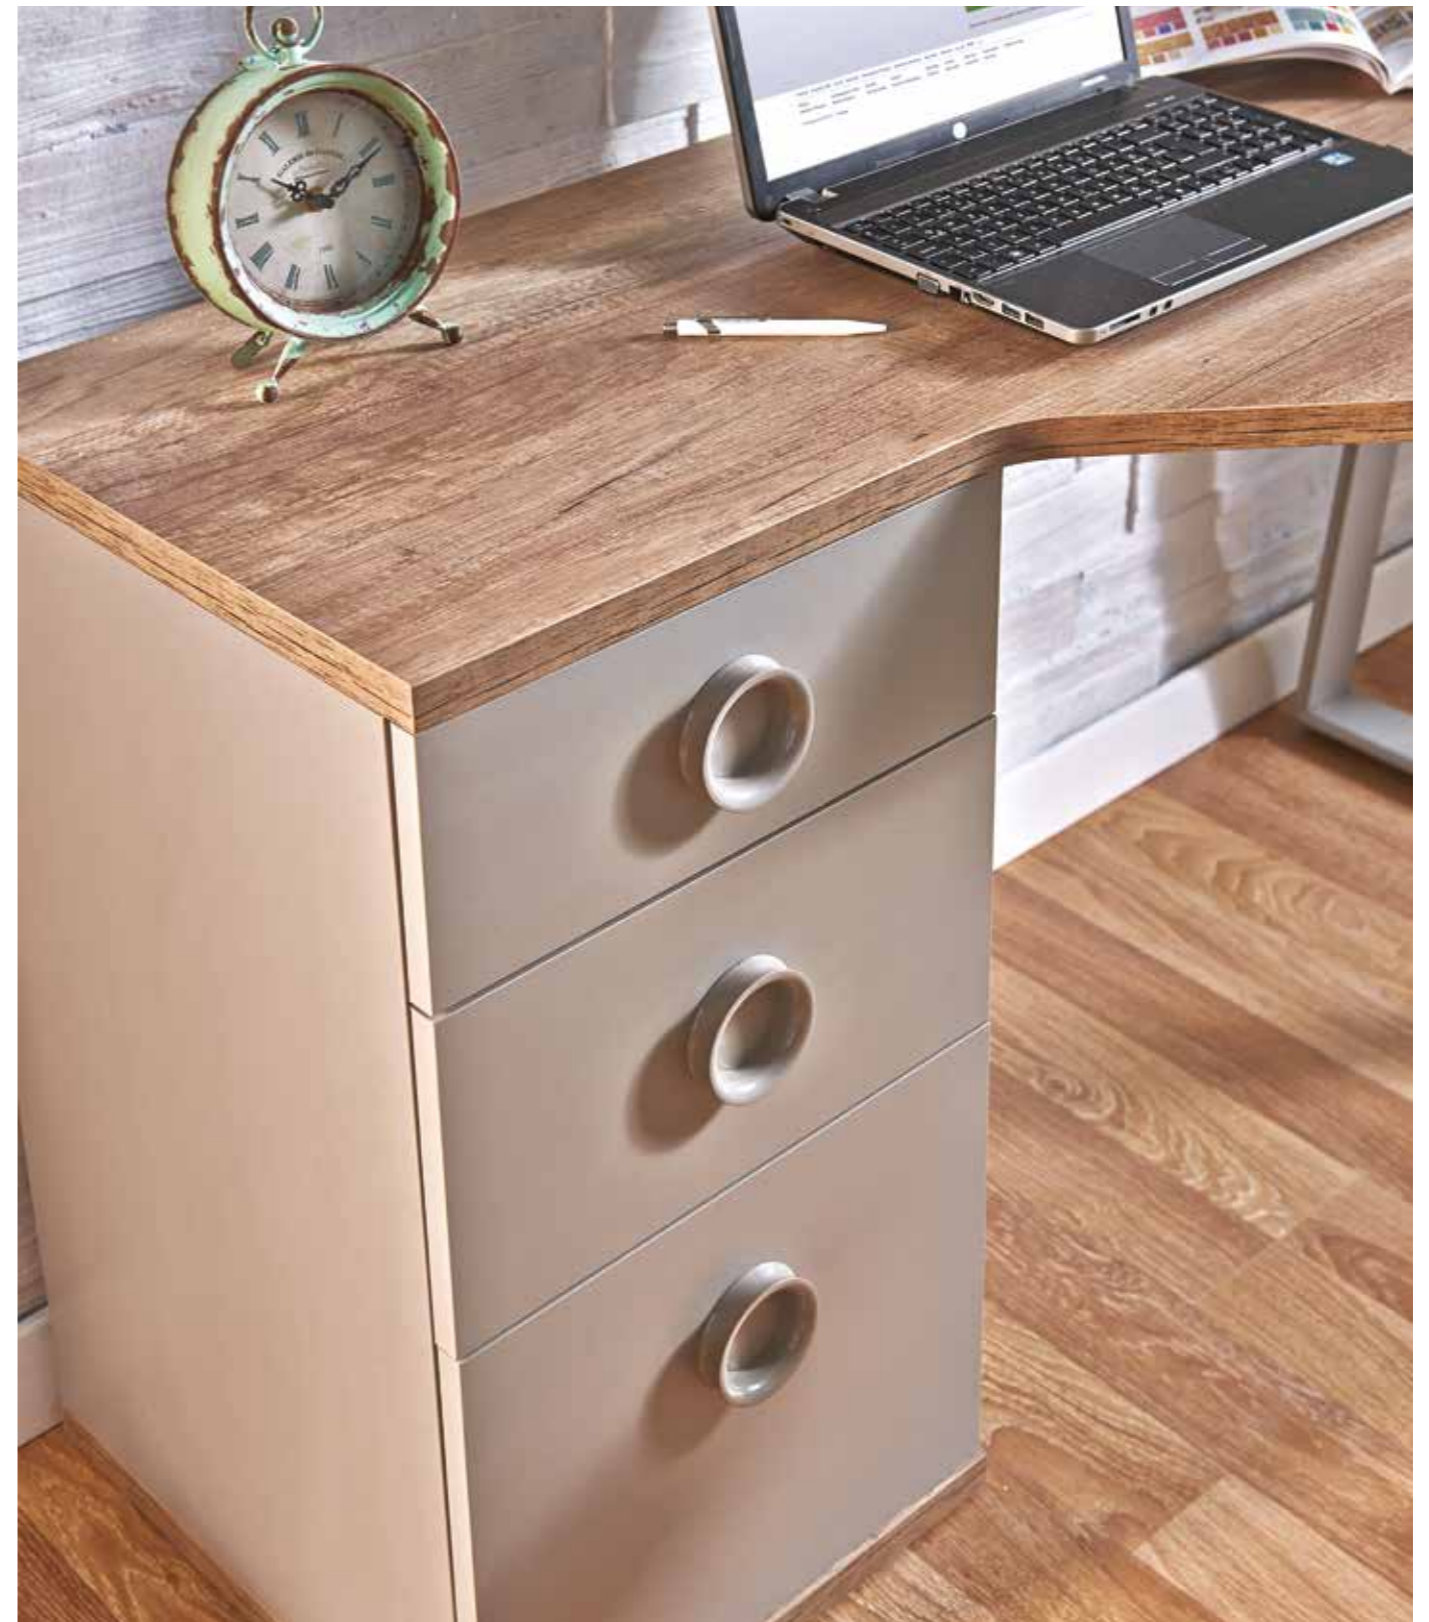

37026 Bed Stead (100x200 cm)
W.1220 D.2170 H.850

37126 Bed Stead (120x200 cm)
W.1420 D.2170 H.850

37097 Dresser
W.1028 D.510 H.880