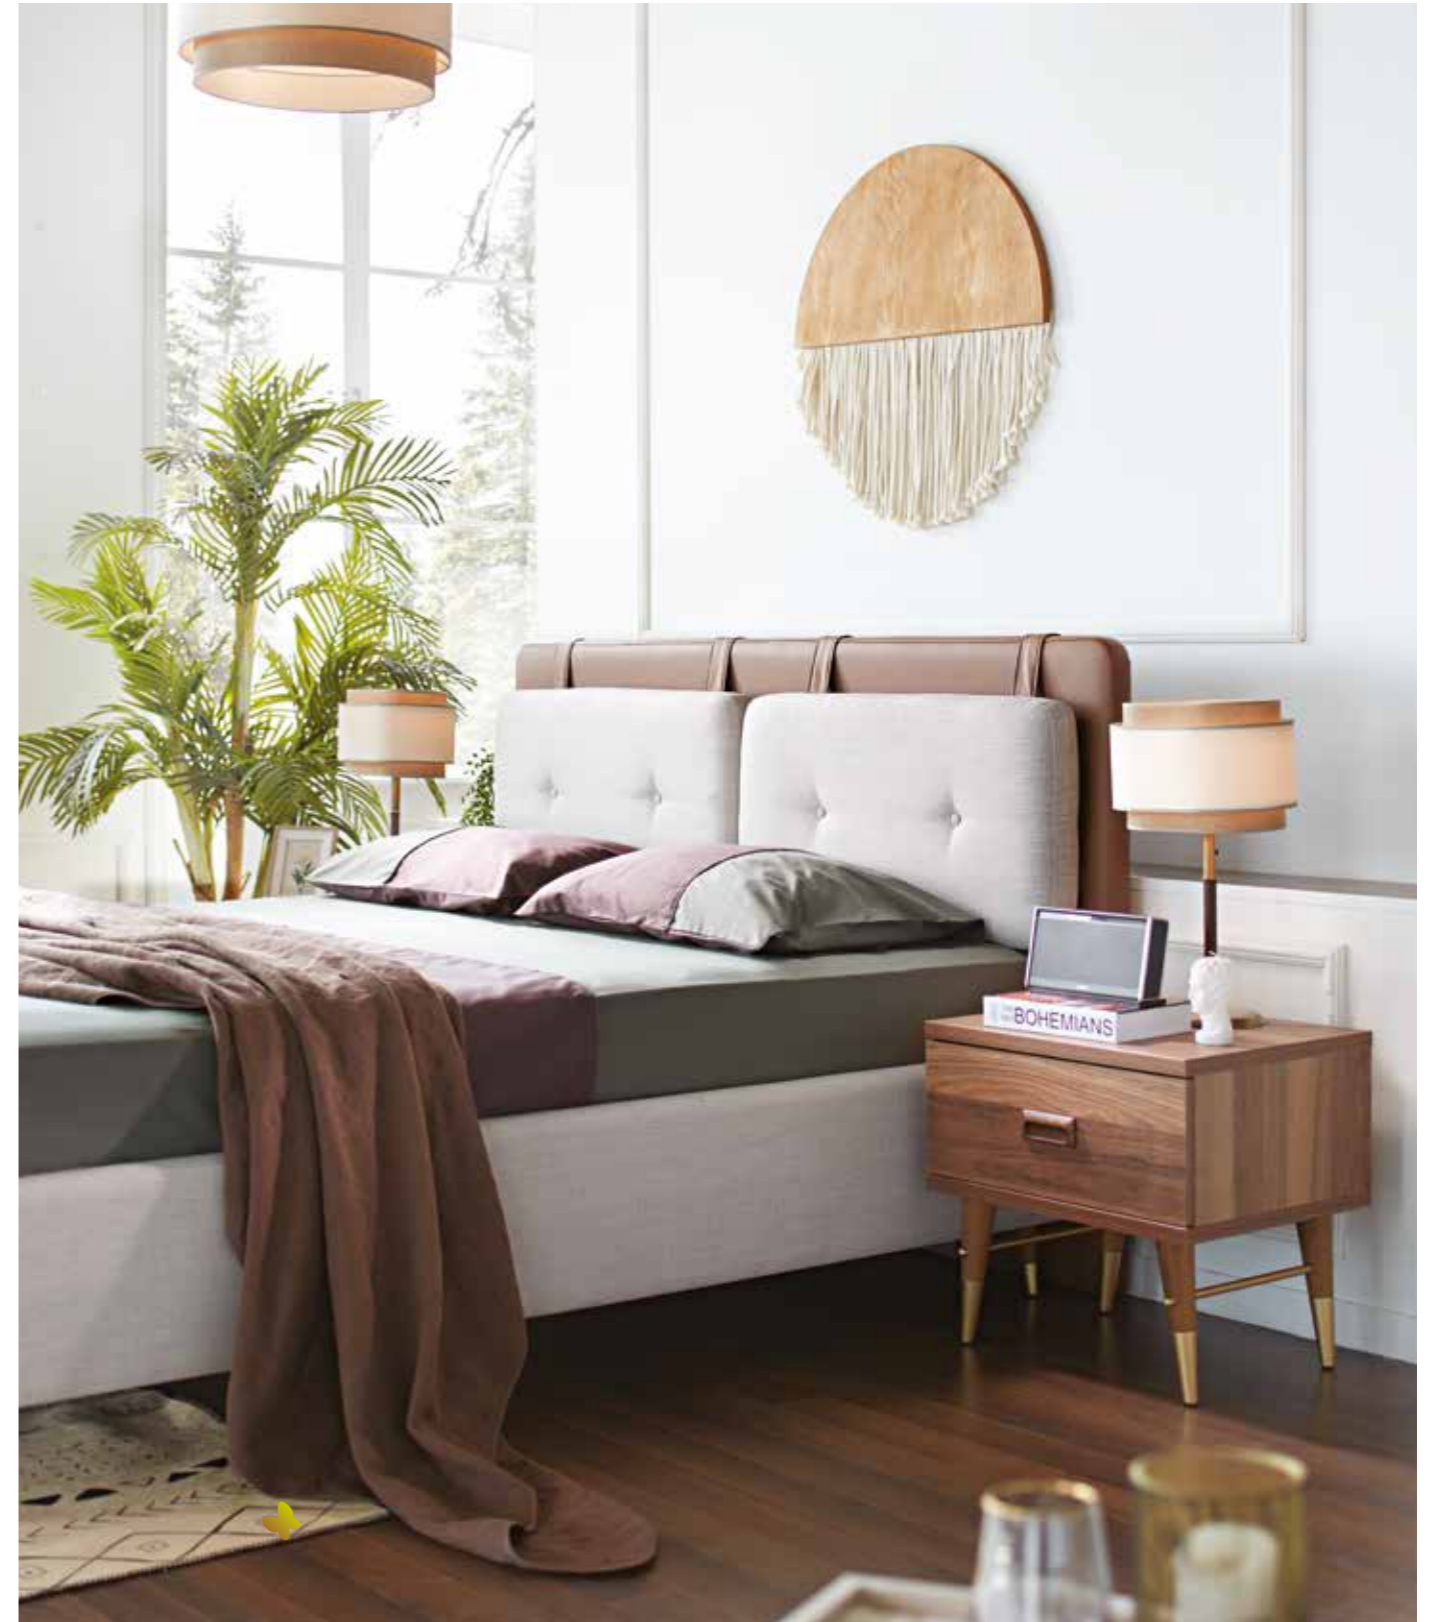

NORDIC BEDROOM SET

92200 Dresser Mirror
W.600 D.18 H.600

92097 Dresser Wide
W.820 D.454 H.1200

92651 Sliding Wardrobe (235cm)
W.2350 D.700 H.2245

92105 5 Door Wardrobe (228 cm)
W.2286 D.610 H.2190

92106 6 Door Wardrobe (274 cm)
W.2739 D.610 H.2190

92095 Dresser (Narrow)
W.600 D.454 H.1150

92021 Night Stand
W.550 D.410 H.510

92297 Pouf
W.1150 D.430 H.440

92029 Bed Stead 160x200 cm
W.1700 D.2076 H.400

91129 Bed Stead (Base) 160x200 cm
W.1696 D.2104 H.415