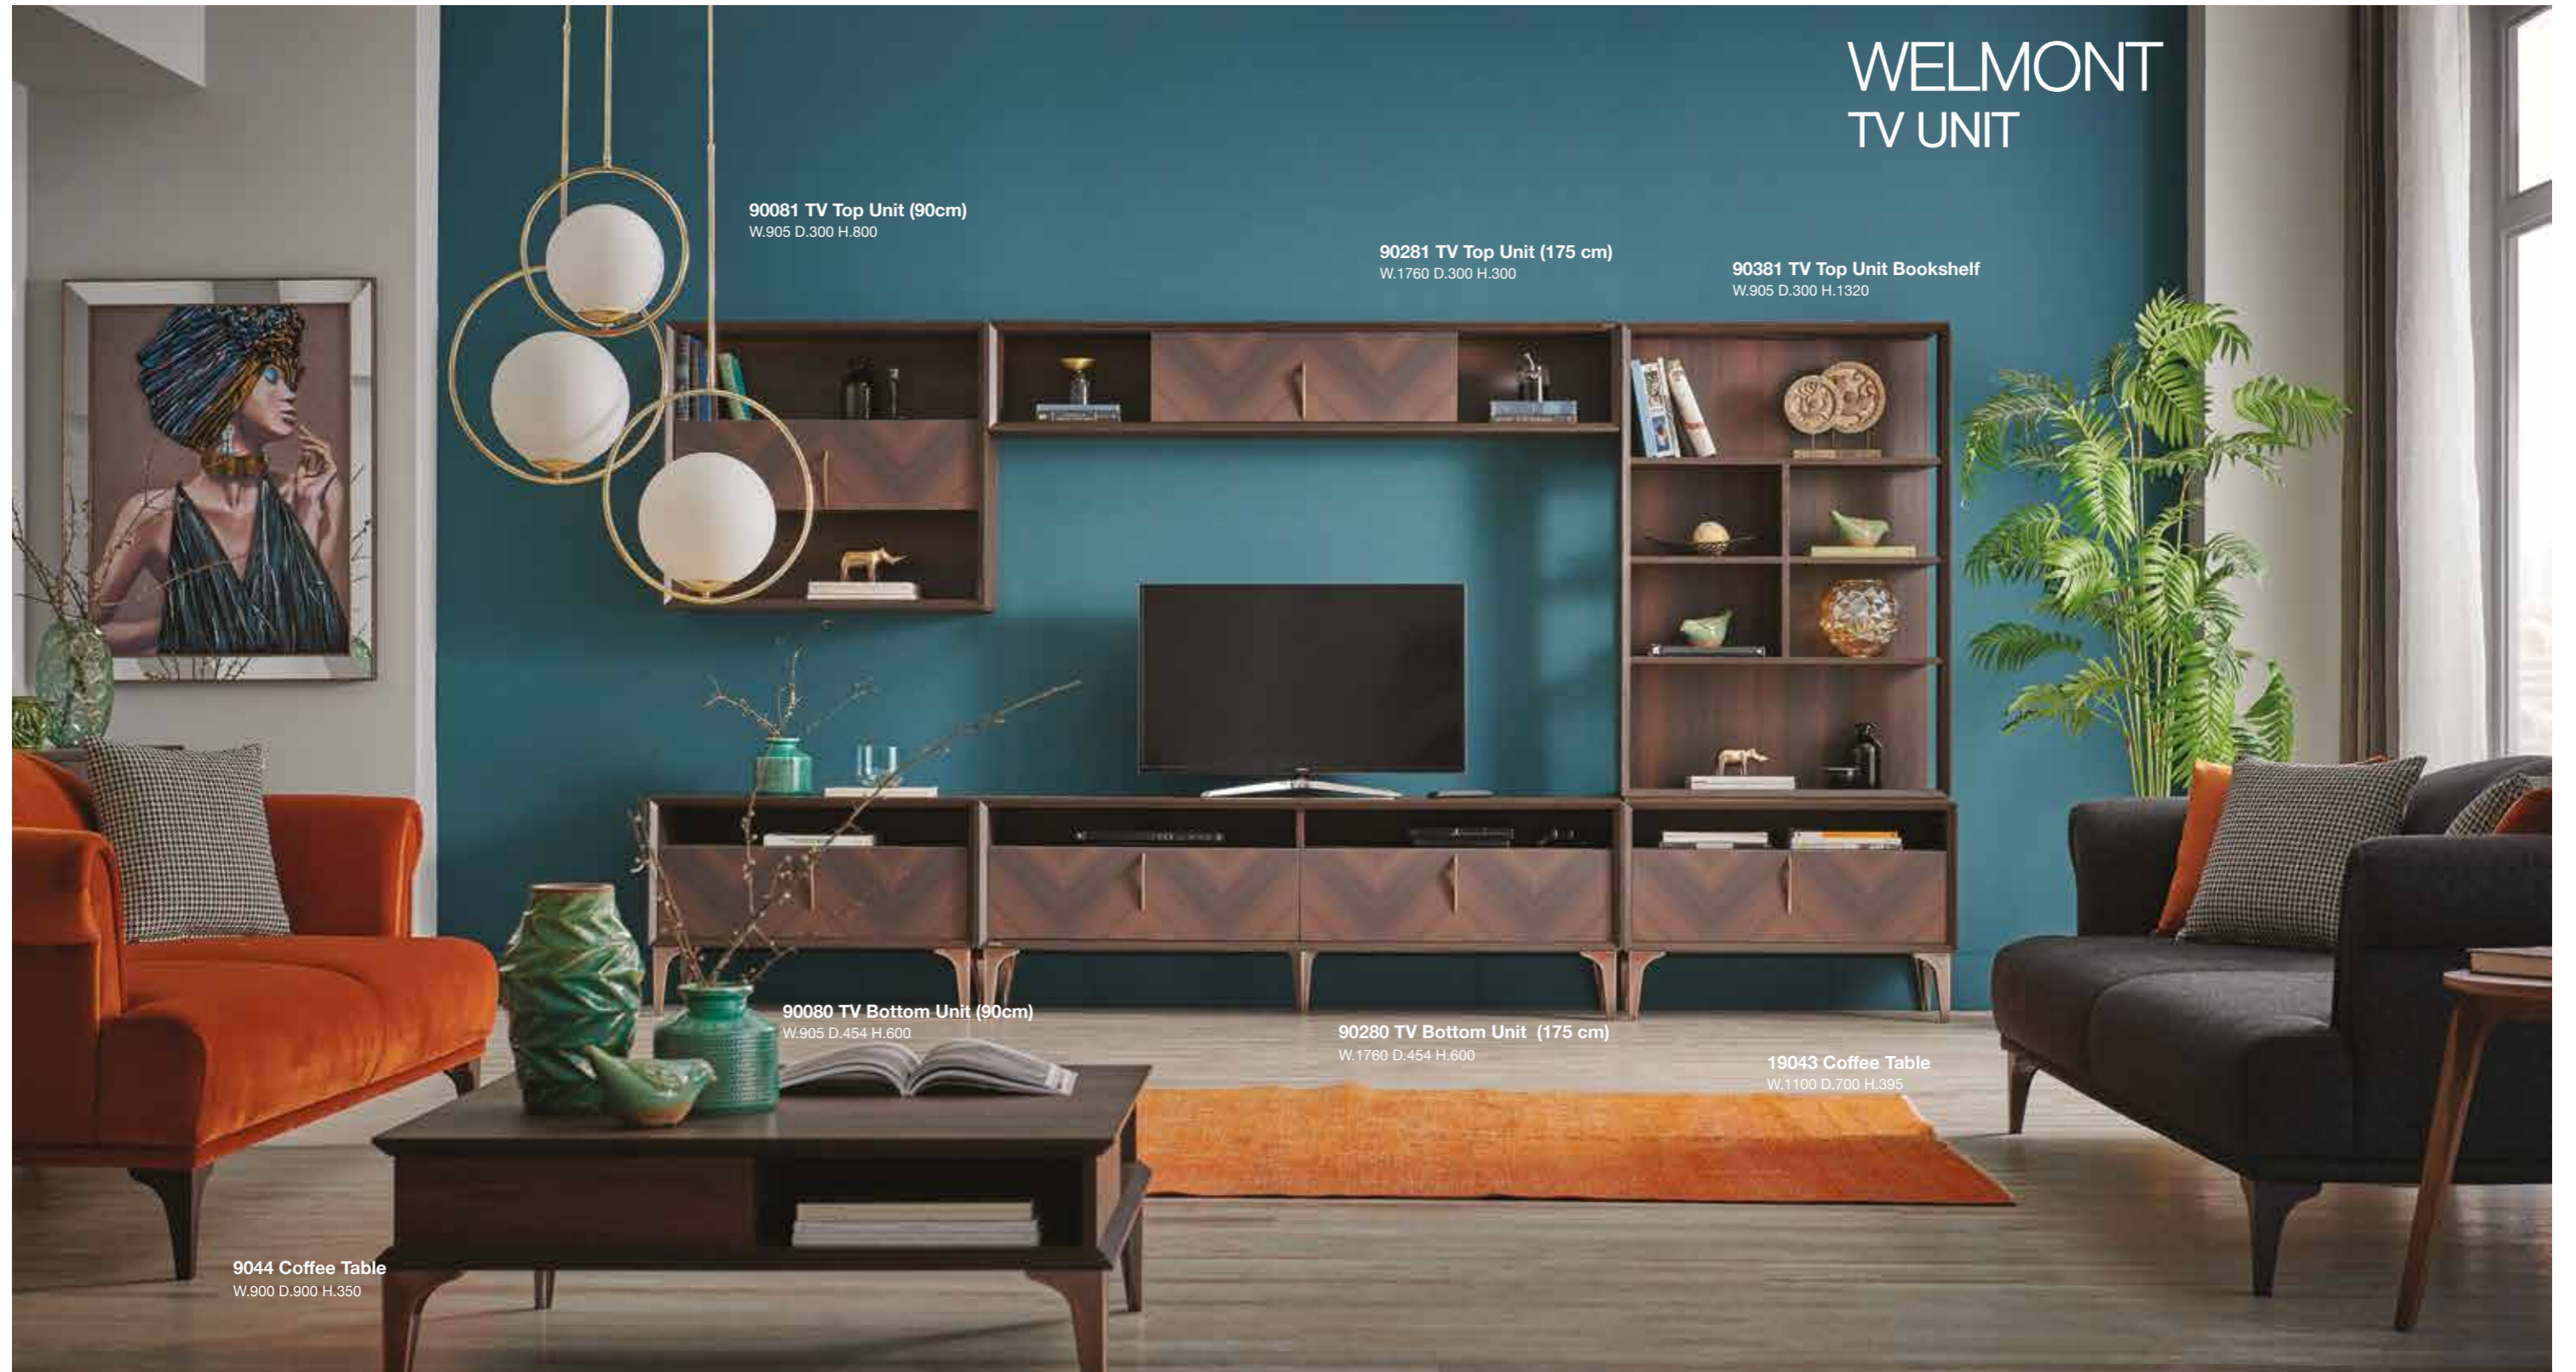

90381 TV Top Unit Bookshelf
W.905 D.300 H.1320

90080 TV Bottom Unit (90cm)
W.905 D.454 H.600

90280 TV Bottom Unit (175 cm)
W.1760 D.454 H.600

19043 Coffee Table
W.1100 D.700 H.395

9044 Coffee Table
W.900 D.900 H.350