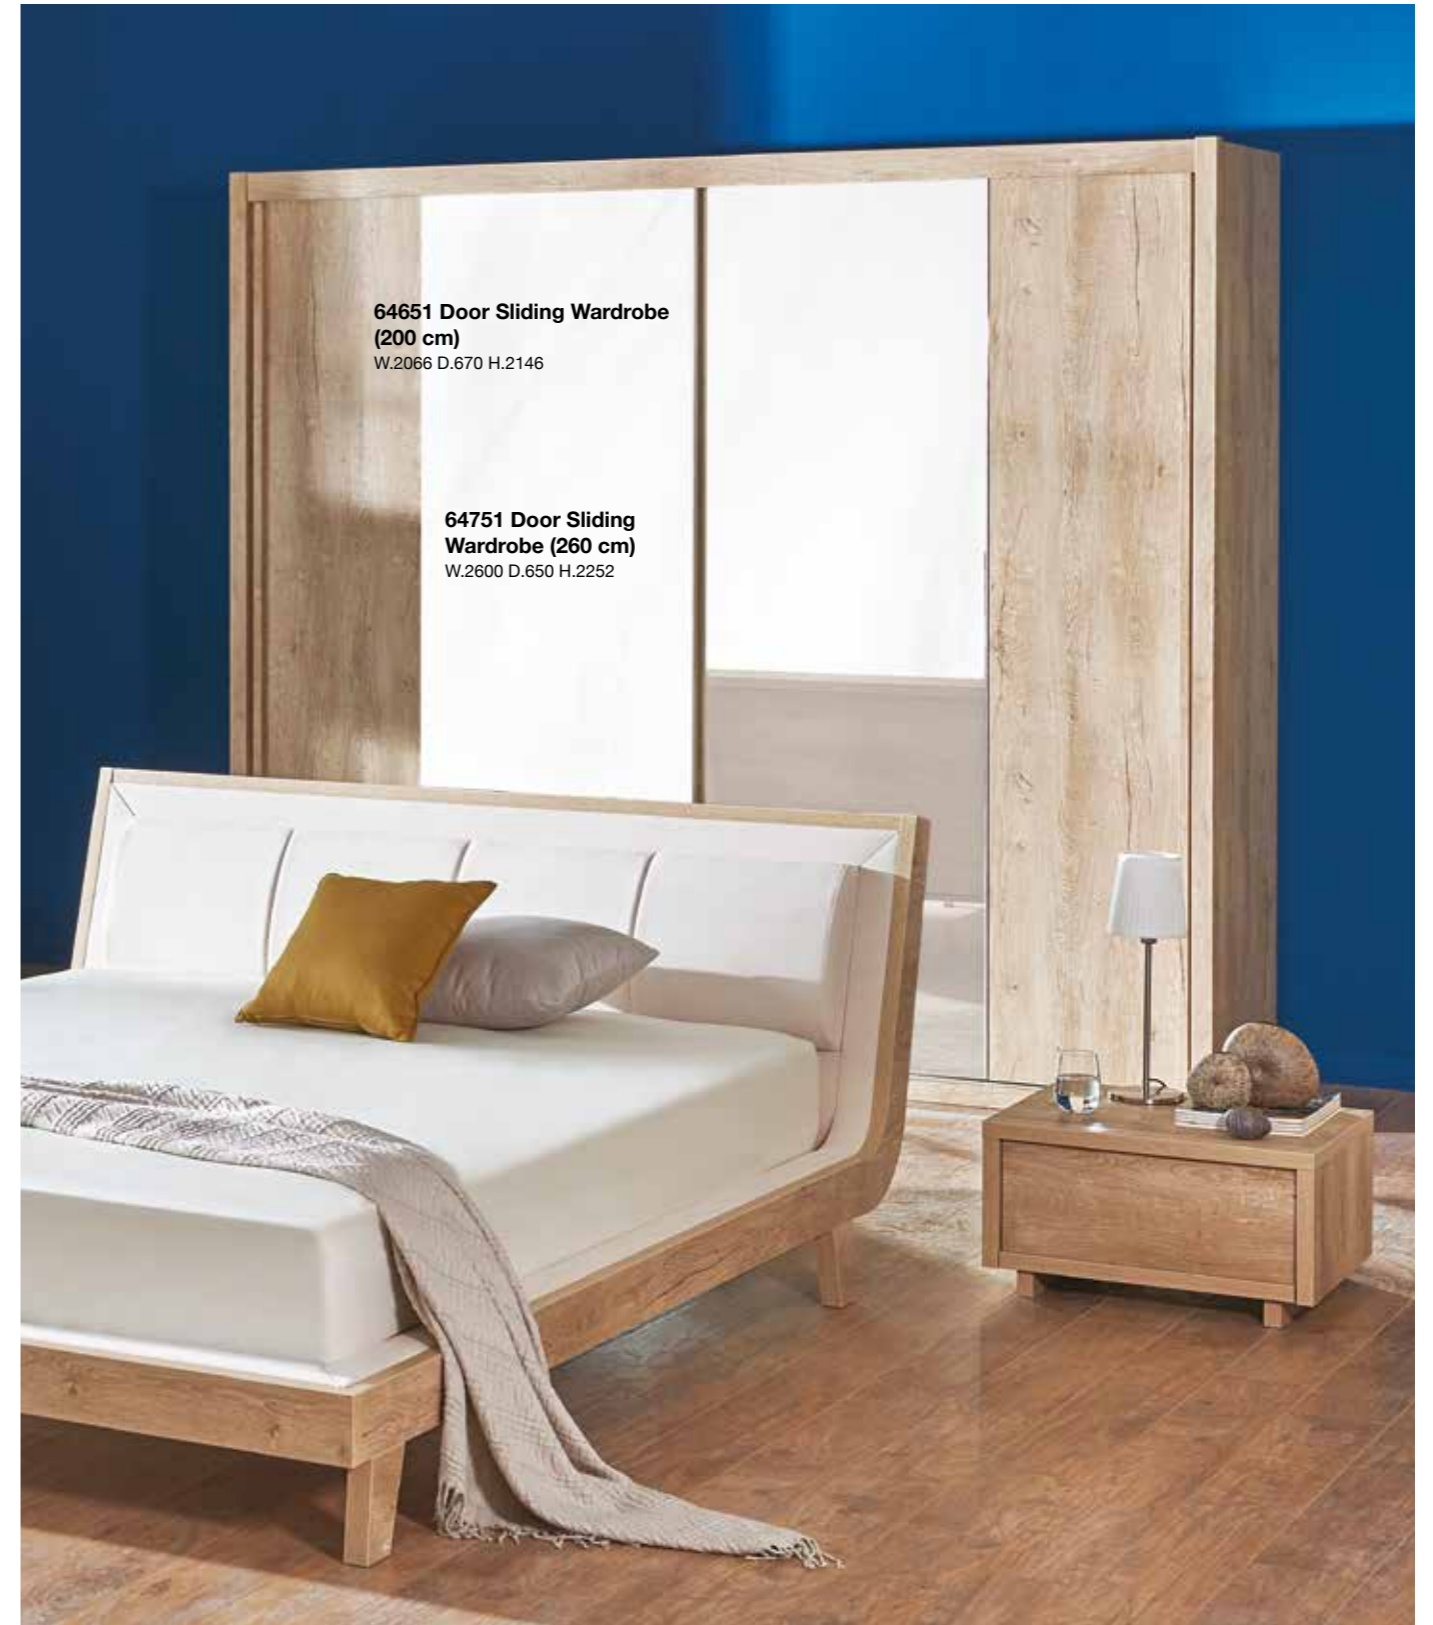

NIGERO BEDROOM SET

64089 Bed Headboard (160 cm)
W.1675 D.150 H.1150

64022 Night Stand
W.600 D.480 H.320

64029 Bed Stead (160x200 cm)
W.1826 D.2290 H.865

64180 Bed Stead (180x200 cm)
W.2026 D.2380 H.860

64228 Bed Stead Base (160x200 cm)

**64095 Narrow
Dresser**
W.600 D.480 H.1190

64097 Dresser Wide
W.1200 D.480 H.750

LIZBON BEDROOM SET

93029 Bed Stead (160 cm)
W.1773 D.2192 H.1200

93180 Bed Stead (180x200 cm)
W.1880 D.2180 H.1250

93106 6 Door Wardrobe
W.2765 D.625 H.2137