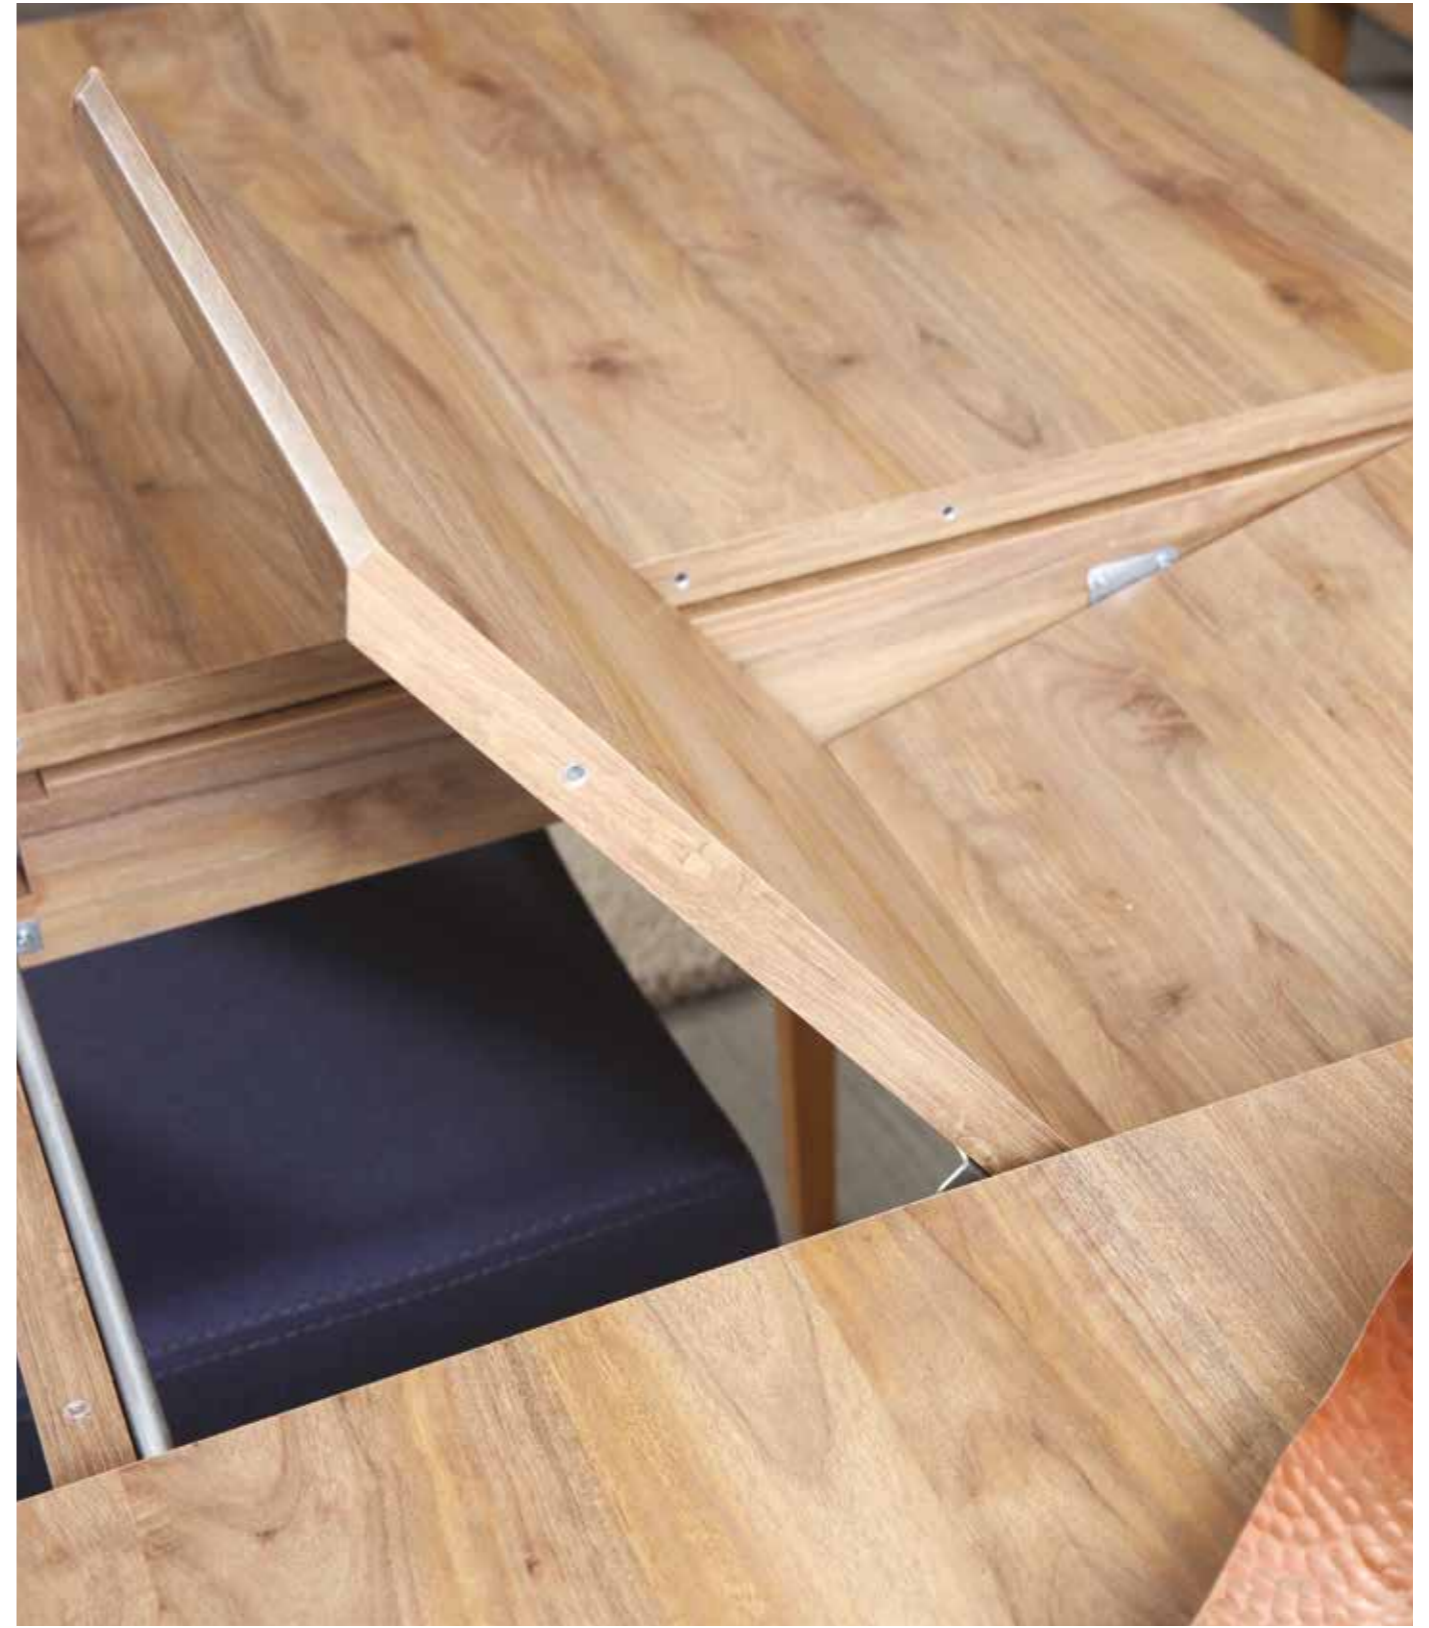

41014 Extending Dining Table
W.1600/2000 D.900 H.750

29015 Fixed Dining Table (180x95 cm)
W.1800 D.950 H.750

29014 Extending Dining Table (160x95 cm)
W.1600 D.950 H.750